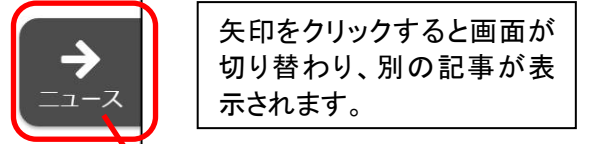

PressReader

ログイン URL: <http://www.pressreader.com>

PressReaderは、世界約 100カ国、5,000 以上の新聞・雑誌を、紙面イメージそのままの状態で見ることができるデータベースです。各新聞は発行日当日にアップロードされ、過去の記事は最大 90 日分まで遡って閲覧できます。

ログイン直後の画面に戻る時は、メニューから「ホーム」を選択します。

キーワード検索はこちらから。日付などを指定した検索を行う場合には、キーワード入力欄をクリックして詳細検索画面へのリンクを表示します。(キーワード検索では、入力した検索語に対応する言語の出版物がヒットします。)

メニューから「出版」を選択すると、国別・言語別のタイトルの一覧を表示することができます。

ブログをお読みください。サービスやソリューションについては、ウェブサイトを御覧ください。

PressReaderアプリをダウンロード

トップストーリー USA

矢印をクリックすると画面が切り替わり、別の記事が表示されます。

「出版」メニューからタイトルを選択すると、最新号の紙面イメージが表示されます(ページ・ビュー形式)。